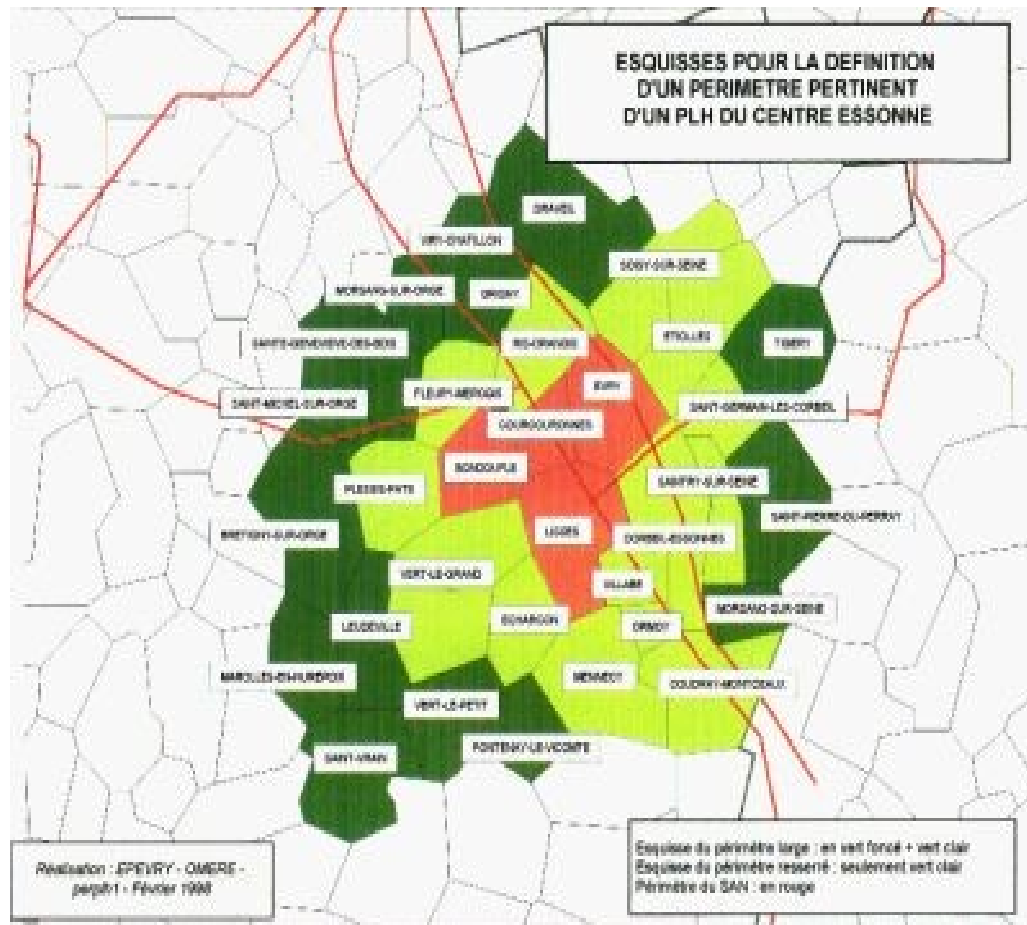

Titre **CENTRE-ESSONNE, SITUATION ET SECTEURS (14 COMMUNES)**

Auteur CARTE EPEVRY OMERE, 13 janvier 1999

Localisation FRANCE, ILE-DE-FRANCE, EVRY

Mots-Clés PLANIFICATION, REGION, URBANISME, HABITAT

EVRY

Crédits: CARTE EPEVRY OMERE, 13 janvier 1999

Titre **ZONE CENTRALE D'EVRY ET TRAME VERTE**

Auteur CARTE EPEVRY

Localisation FRANCE, ILE-DE-FRANCE, EVRY

Mots-Clés URBANISME, CENTRE, ENVIRONNEMENT

EVRY

Crédits: CARTE EPEVRY

Titre **DESCRIPTION DU SCHEMA D'AMENAGEMENT DE LA ZONE CENTRALE D'EVRY**

Auteur CARTE EXTRAITE DES CAHIERS DE L'IAURP 1969, vol. 15, fig. 36

Localisation FRANCE, ILE-DE-FRANCE, EVRY

Mots-Clés PLANIFICATION, URBANISME, ENVIRONNEMENT, INFRASTRUCTURES

EVRY

Crédits: CARTE EXTRAITE DES CAHIERS DE L'IAURP 1969, vol. 15, fig. 36

Titre **CENTRE-ESSONNE, PERIMETRE PERTINENT POUR UN PLH (33 COMMUNES)**

Auteur CARTE EPEVRY OMERE, février 1998

Localisation FRANCE, ILE-DE-FRANCE, EVRY

Mots-Clés PLANIFICATION, REGION, URBANISME, HABITAT