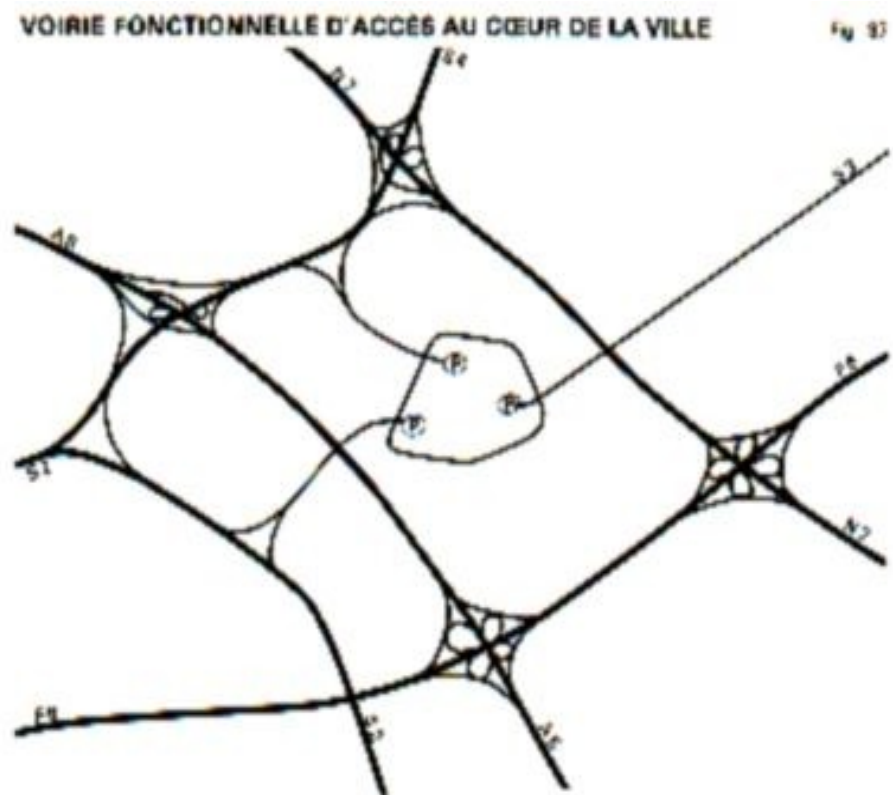

Titre **VOIRIE FONCTIONNELLE D'ACCES AU CENTRE-VILLE**

Auteur CARTE EXTRAITE DES CAHIERS DE L'IAURP 1969, vol. 15, fig. 37

Localisation FRANCE, ILE-DE-FRANCE, EVRY

Mots-Clés PLANIFICATION, URBANISME, INFRASTRUCTURES

EVRY

Crédits: CARTE EXTRAITE DES CAHIERS DE L'IAURP 1969, vol. 15, fig. 37