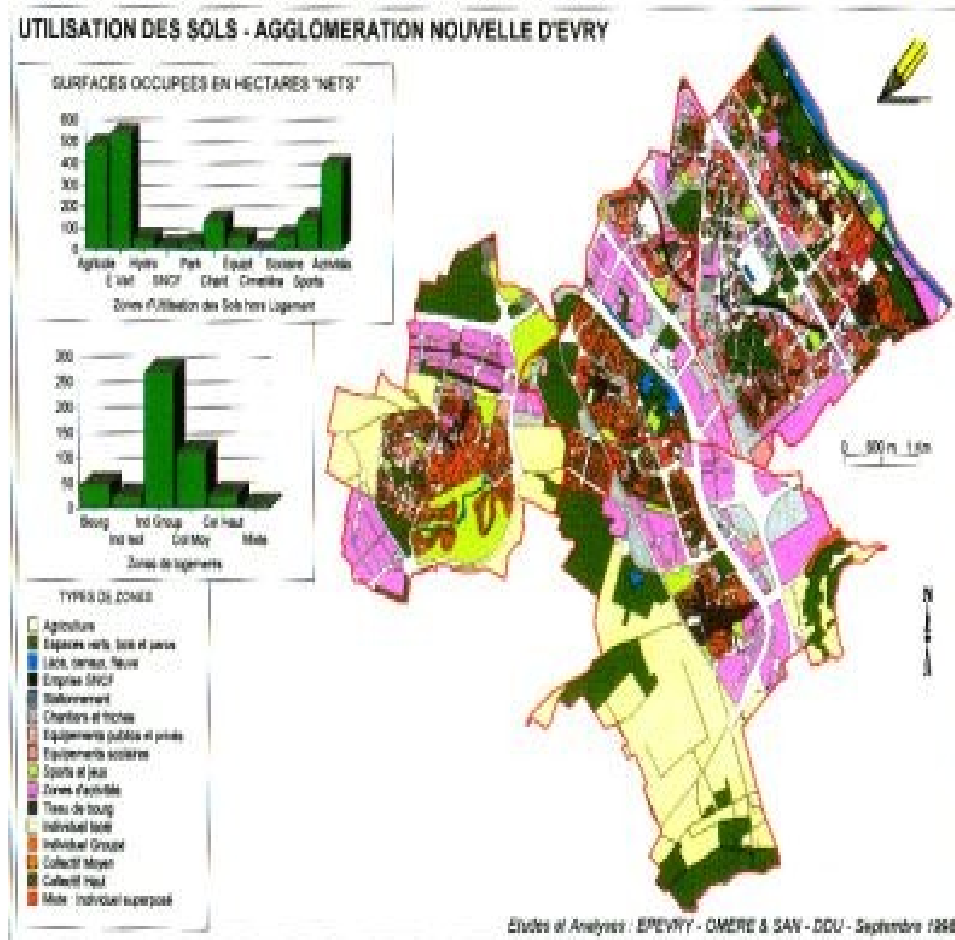

Titre **AGGLOMERATION NOUVELLE D'EVRY, UTILISATION DES SOLS**

Auteur CARTE EPEVRY OMERE, SAN, 1998

Localisation

Mots-Clés FONCIER, URBANISME, ENVIRONNEMENT

Crédits: CARTE EPEVRY OMERE, SAN, 1998