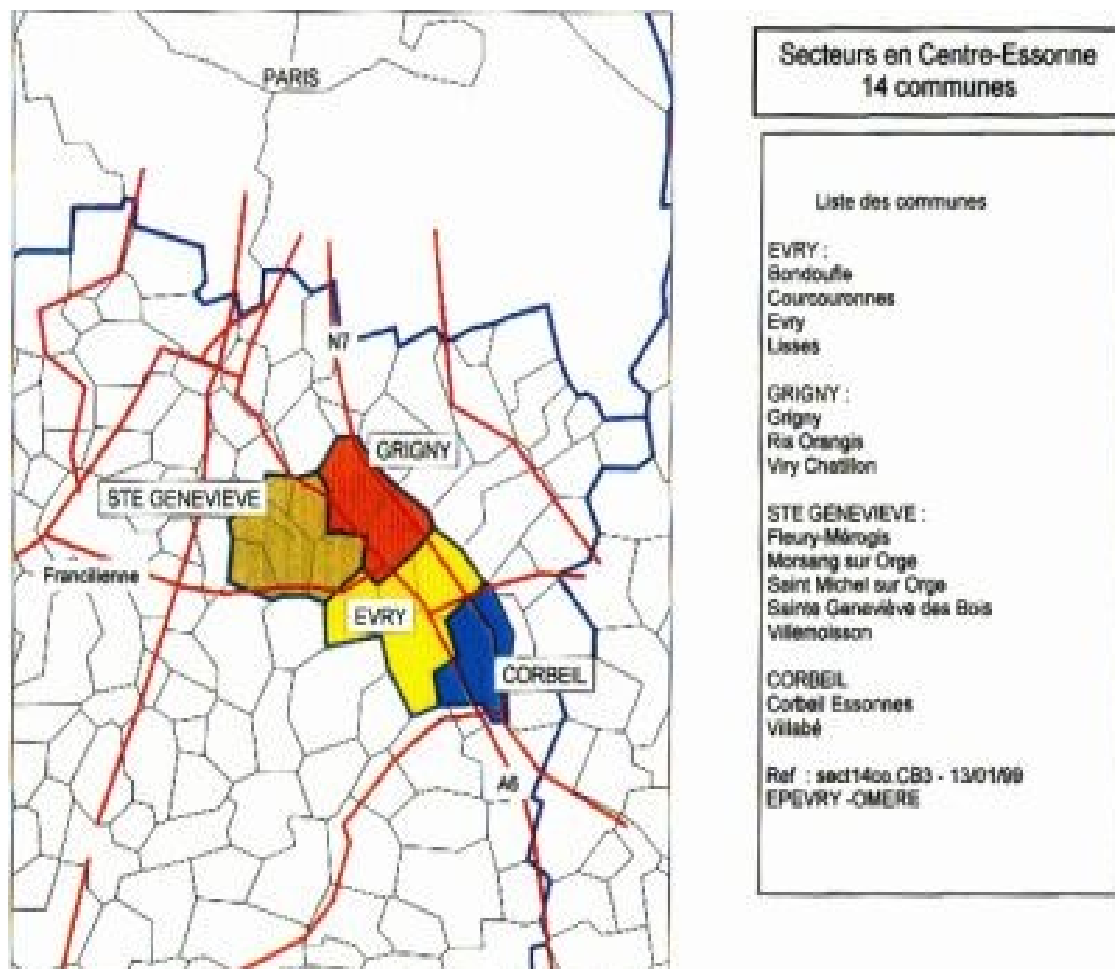

Titre **SCHEMA D'ORGANISATION DE LA VILLE NOUVELLE D'EVRY**

Auteur SDAU IAURP 1969

Localisation FRANCE, ILE-DE-FRANCE, EVRY

Mots-Clés PLANIFICATION, URBANISME, ENVIRONNEMENT, INFRASTRUCTURES

EVRY

Crédits: SDAU IAURP 1969

Titre **CENTRE-ESSONNE, SITUATION ET SECTEURS (14 COMMUNES)**

Auteur CARTE EPEVRY OMERE, 13 janvier 1999

Localisation FRANCE, ILE-DE-FRANCE, EVRY

Mots-Clés PLANIFICATION, REGION, URBANISME, HABITAT

EVRY

Crédits: CARTE EPEVRY OMERE, 13 janvier 1999

Titre **ZONE CENTRALE D'EVRY ET TRAME VERTE**

Auteur CARTE EPEVRY

Localisation FRANCE, ILE-DE-FRANCE, EVRY

Mots-Clés URBANISME, CENTRE, ENVIRONNEMENT

EVRY

Crédits: CARTE EPEVRY

Titre **DESCRIPTION DU SCHEMA D'AMENAGEMENT DE LA ZONE CENTRALE D'EVRY**

Titre **AGGLOMÉRATION NOUVELLE D'EVRY, LOCALISATION DES QUARTIERS, PLAN USUEL**

Auteur CARTE SAN 1989

Localisation DES QUARTIERS, PLAN USUEL

Mots-Clés FONCIER, URBANISME, ENVIRONNEMENT

Crédits: CARTE SAN 1989