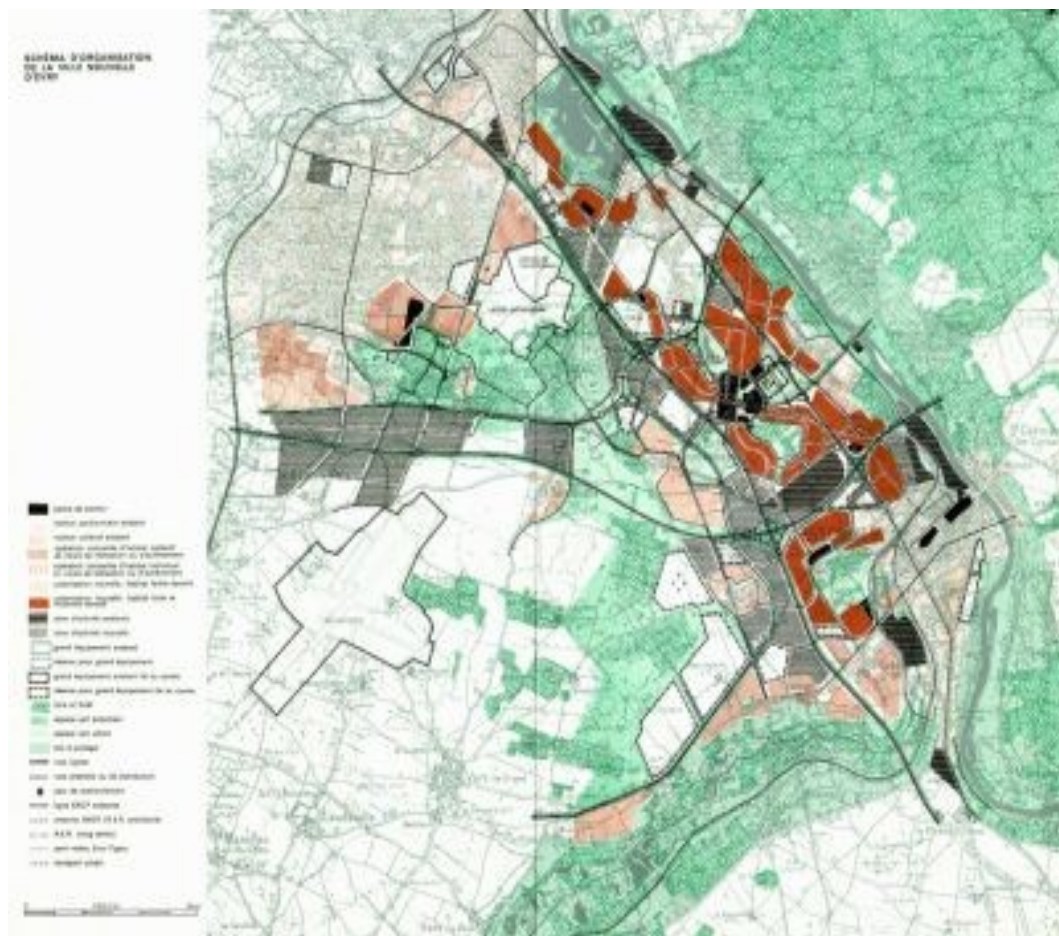

Titre **SCHEMA D'ORGANISATION DE LA VILLE NOUVELLE D'EVRY**

Auteur SDAU IAURP 1969

Localisation FRANCE, ILE-DE-FRANCE, EVRY

Mots-Clés PLANIFICATION, URBANISME, ENVIRONNEMENT, INFRASTRUCTURES

EVRY

Crédits: SDAU IAURP 1969

Titre **CENTRE-ESSONNE, SITUATION ET SECTEURS (14 COMMUNES)**

Auteur CARTE EPEVRY OMERE, 13 janvier 1999

Localisation FRANCE, ILE-DE-FRANCE, EVRY

Mots-Clés PLANIFICATION, REGION, URBANISME, HABITAT

EVRY

Crédits: CARTE EPEVRY OMERE, 13 janvier 1999

Titre **ZONE CENTRALE D'EVRY ET TRAME VERTE**

Auteur CARTE EPEVRY

Localisation FRANCE, ILE-DE-FRANCE, EVRY

Mots-Clés URBANISME, CENTRE, ENVIRONNEMENT

EVRY

Crédits: CARTE EPEVRY

Titre **DESCRIPTION DU SCHEMA D'AMENAGEMENT DE LA ZONE CENTRALE D'EVRY**

Titre **AGGLOMÉRATION NOUVELLE D'EVRY, LOCALISATION DES QUARTIERS, PLAN USUEL**

Auteur CARTE SAN 1989

Localisation DES QUARTIERS, PLAN USUEL

Mots-Clés FONCIER, URBANISME, ENVIRONNEMENT

Crédits: CARTE SAN 1989